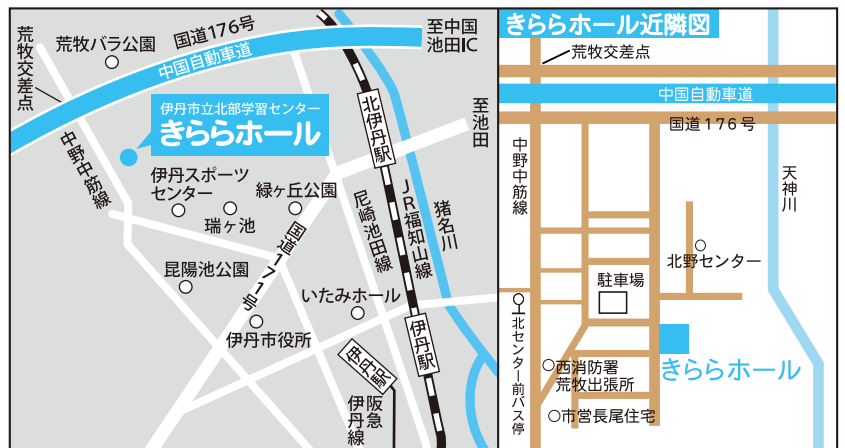

出会いの花咲く学びの場

きららホール

2026年

7月~9月の講座

きららホール
マスコット
きらりん

そうだ、
きららホールに
行こう。

魅力あるイベントや
気軽に参加できる
各種講座が充実!

発行：特定非営利活動法人 まちづくりステーションきらめき・伊丹市教育委員会

お問い合わせ・お申し込み

きららホール

(伊丹市立北部学習センター)

☎ 072 (770) 9500

〒664-0007 伊丹市北野4丁目30番地

開館時間 <平日> 9時~21時 水曜休館
<日・祝> 9時~17時

水曜日が祝日にあたる場合は開館し、
翌日以降で休日でない最初の日を休館日とします。

発行：特定非営利活動法人 まちづくりステーションきらめき・伊丹市教育委員会

★きららホームページ URL: <https://kirara-itami.com>

きららホール  で検索

きららホームページは
こちらから

きらら公式SNS!

最新の情報などをお届けします♪たくさんのフォローをお待ちしております!

Instagram は
こちらから

LINEは
こちらから

★ <LINE友達登録方法>
上記のコードを読み取ってアクセスするか
「@609nbjjo」でID検索をお願いします。